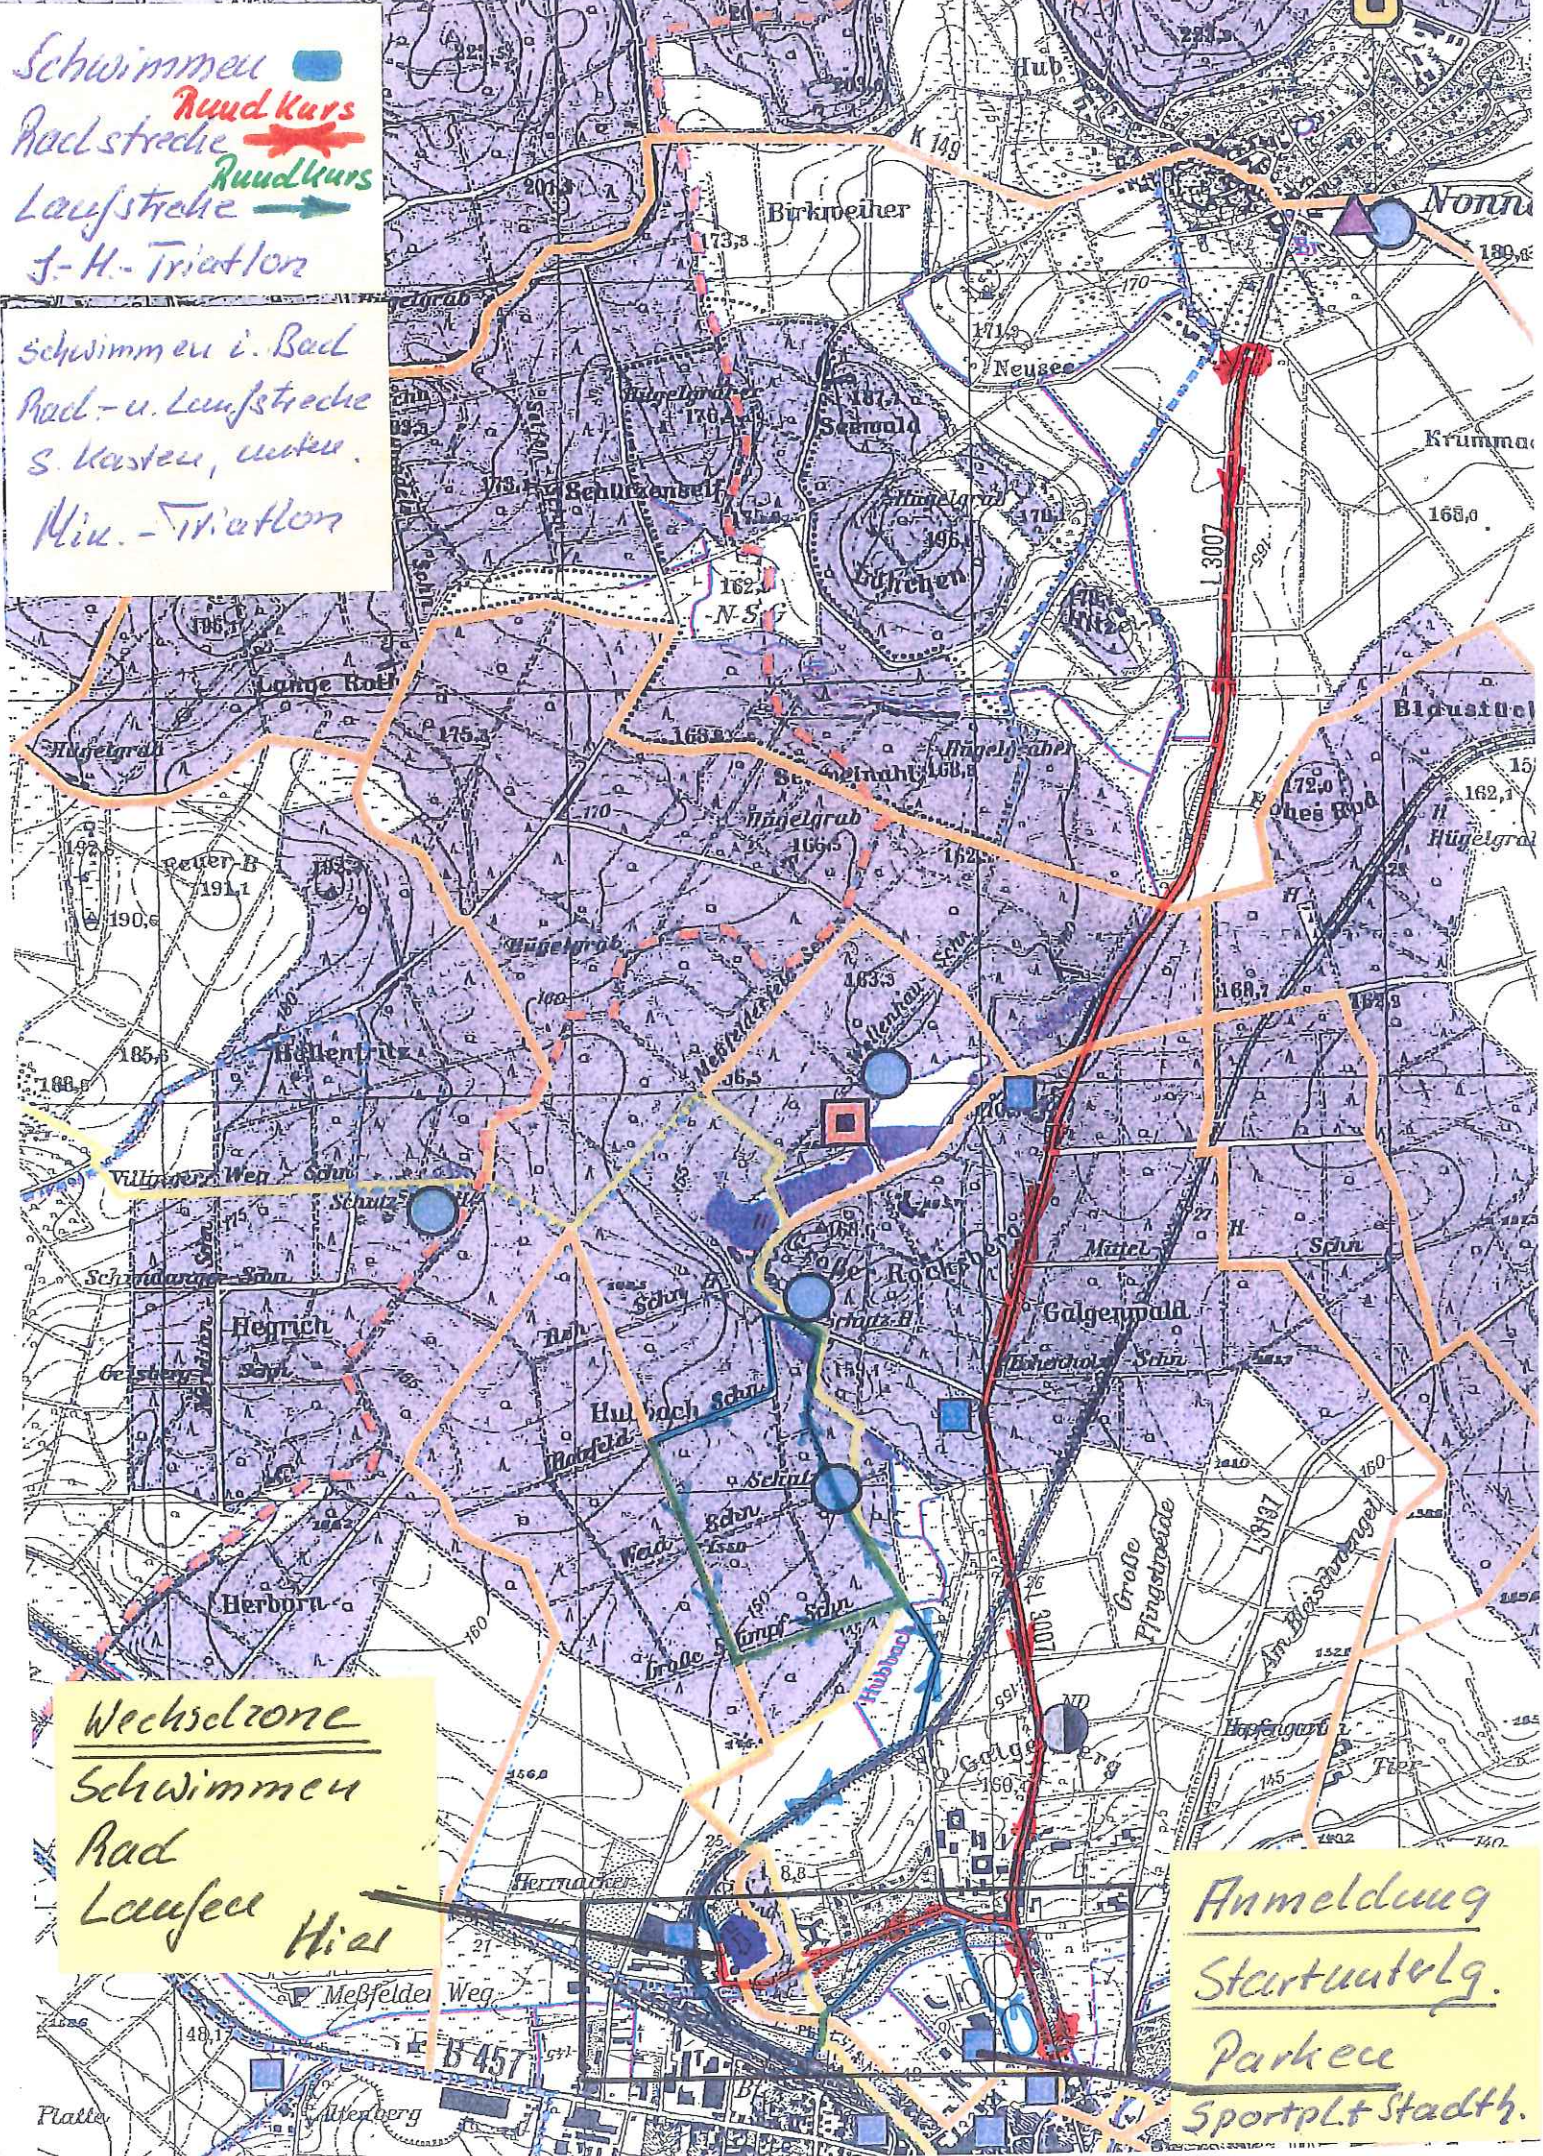

Streckenplan Yarnenmer

Schwimmen 
 Radstrecke  Rundkurs
 Laufstrecke  Rundkurs
 J.-H.-Triathlon

Schwimmen i. Bad
 Rad- u. Laufstrecke
 S. Karsten, unten.
 Mix-Triathlon

Wechselzone
 Schwimmen
 Rad
 Laufzone
 Hiel

Anmeldung
 Startunterlg.
 Parkeue
 Sportpl+ Stadth.